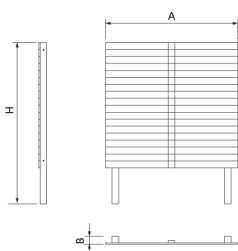

Paravent cache conteneurs en bois de pin traité en autoclave sous vide d'air classe 4 contre les vers à bois, les termites et les insectes.

Ancrage recommandé : par encastrement des poteaux de 400mm dans le sol.

Ref.	A	B	H
VCC1	1800	110	2200
VCC2	2100	110	2200
VCC3	2400	110	2200
VCC4	2600	110	2200
VCC1L	1800	110	2200