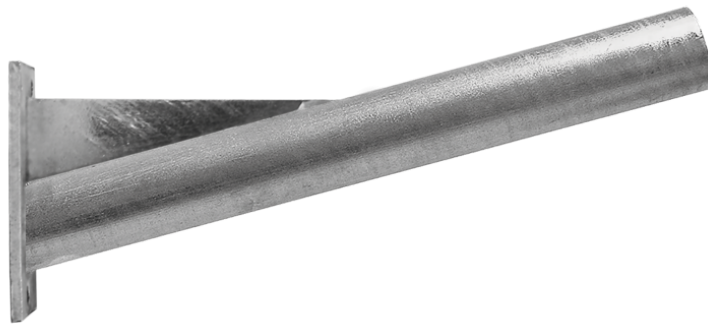

# Console Murale Tubo

IRAPP

Console pour murale fabriquée en acier S-235  
JR galvanisé.

Le million et l'évolution constante de nos produits, peuvent entraîner certaines modifications dans les spécifications techniques et les caractéristiques du sens mais nous anticipées.