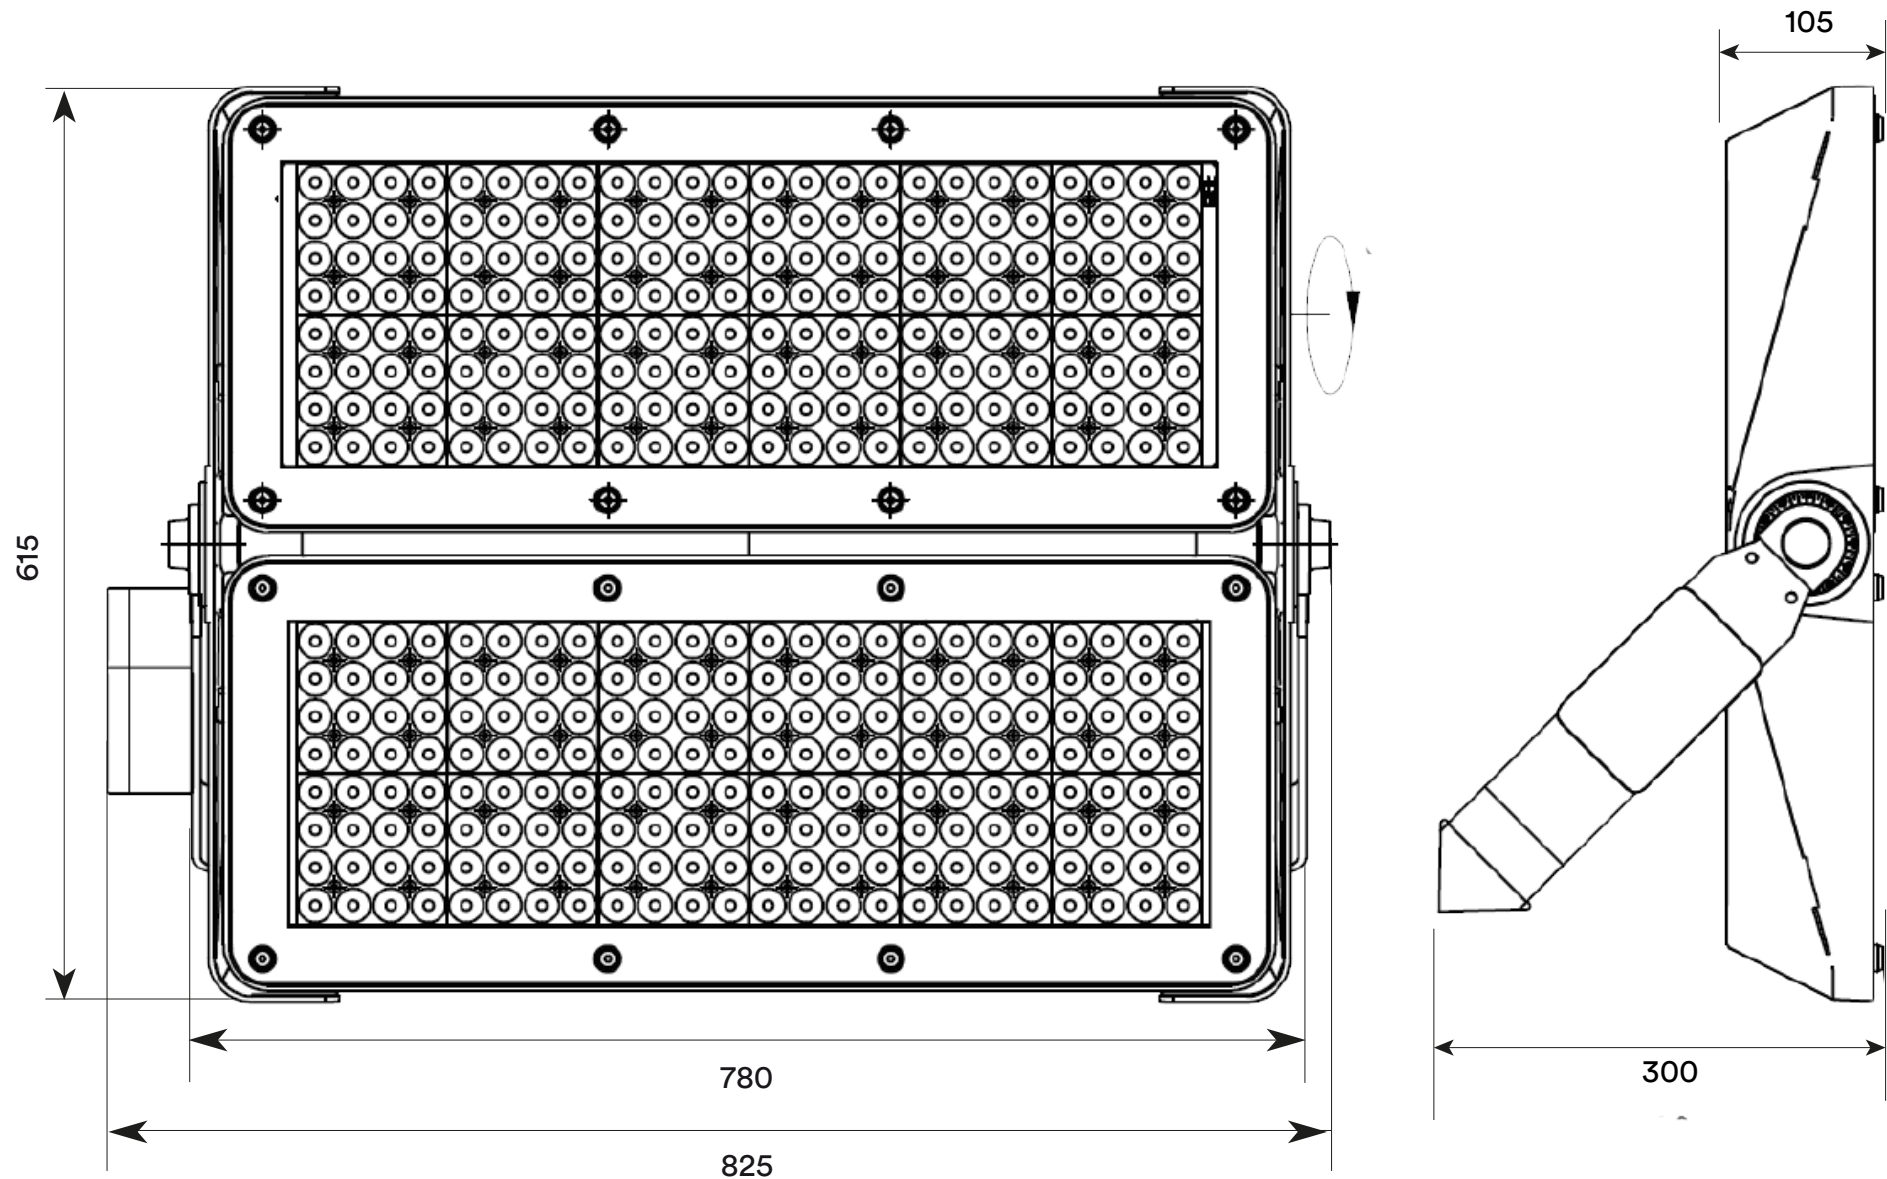

BENITO
-Light

Flux L
ILFLL

T +34 938 521 000
www.benito.com

27Kg